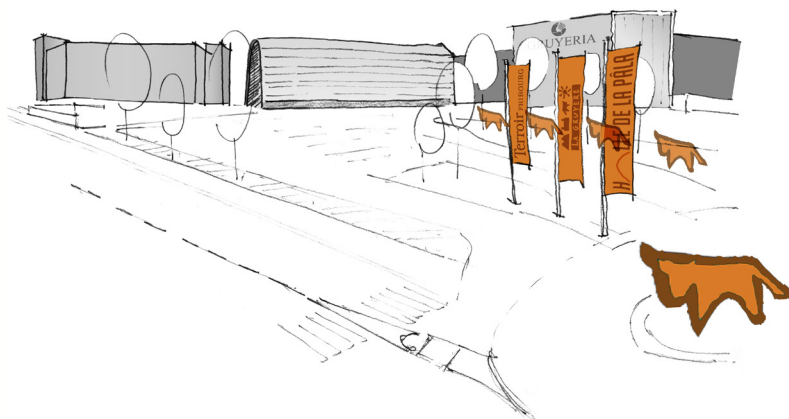

## TjdIP | Trait-d'Union

R.te de la Pâla - 1630 Bulle - FR

Committente	CityWest SA (tramite Urban Project SA)
Ruolo settore	
 architetture	Piano di quartiere
 consulenze	Coordinamento con autorità per progetti pubblici
 paesaggi	Architettura del paesaggio tra 2 quartieri
Progetto	2015 - 2018
Realizzazione	dal 2020

Lo studio per lo sviluppo della Pâla evidenzia la volontà dell'investitore nel progetto JDLP e nella sua naturale evoluzione.

Il Team Architectes diventa giuria per un mandato di studio parallelo che vede vincitore il concetto dei cluster. In questo momento si intuisce l'importanza di sviluppare il Trait-d'Union, ovvero il punto di incontro dei due quartieri che ruota attorno alla Halle Landi.

L'atelier ribo si occupa di creare un progetto vision per la piazza commerciale di Bulle ed evolvere conseguentemente il progetto Halle.

In consorzio con

**Team Jardins de la Pâla**